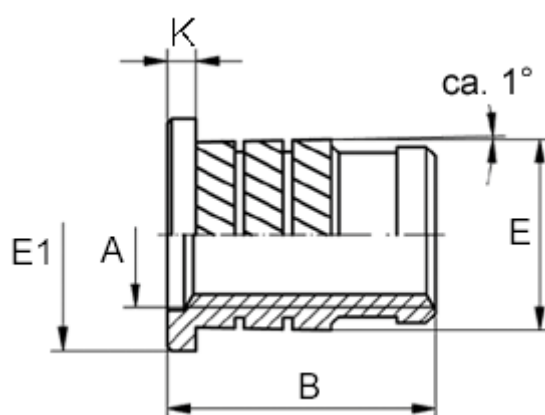

Varenummer: 12852000035800  
Beskrivelse: KLEE-coil 852 000 035.800  
M3,5 Messing

## Mål

Anbefalet hul diameter	= 4.6
Flangediameter E1	= 6.4
Flangehøjde K	= 0.8
Indvendigt gevind A	= M3,5
Længde B	= 7.1
Mindstefaststand til kant	= 2.5
Type	= 852 000 035.800
Udvendig diameter E	= 5.00